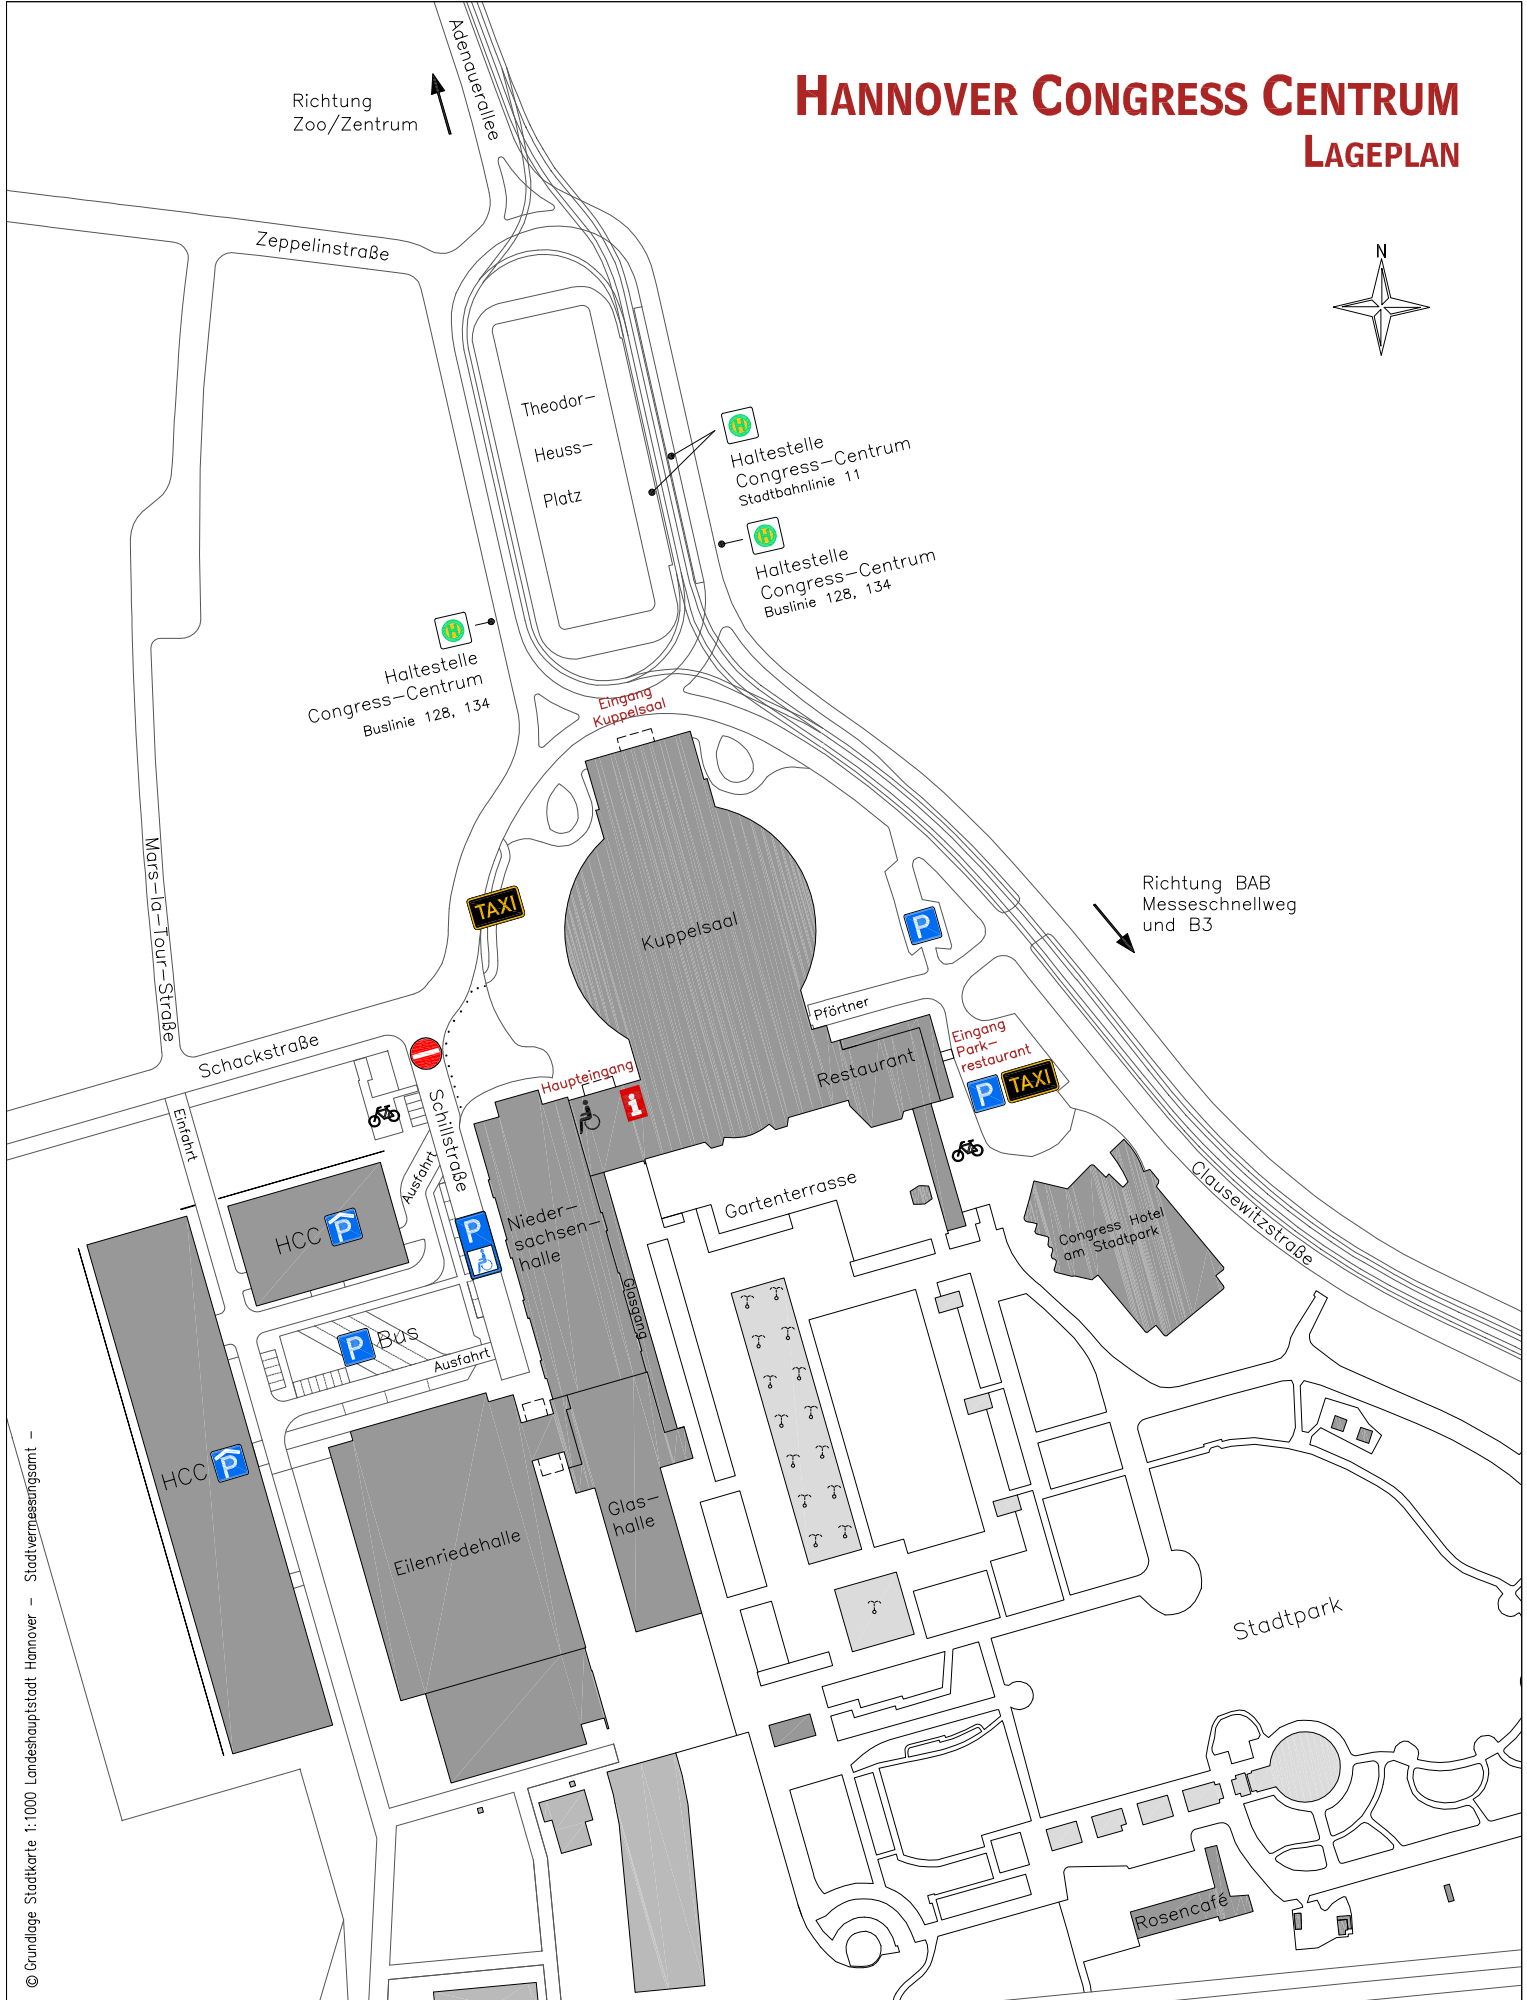

HANNOVER CONGRESS CENTRUM LAGEPLAN

Richtung Zoo/Zentrum

Richtung BAB
Messeschnellweg
und B3

© Grundloge Stadtkarte 1:1000 Landeshauptstadt Hannover - Stadtvermessungsamt